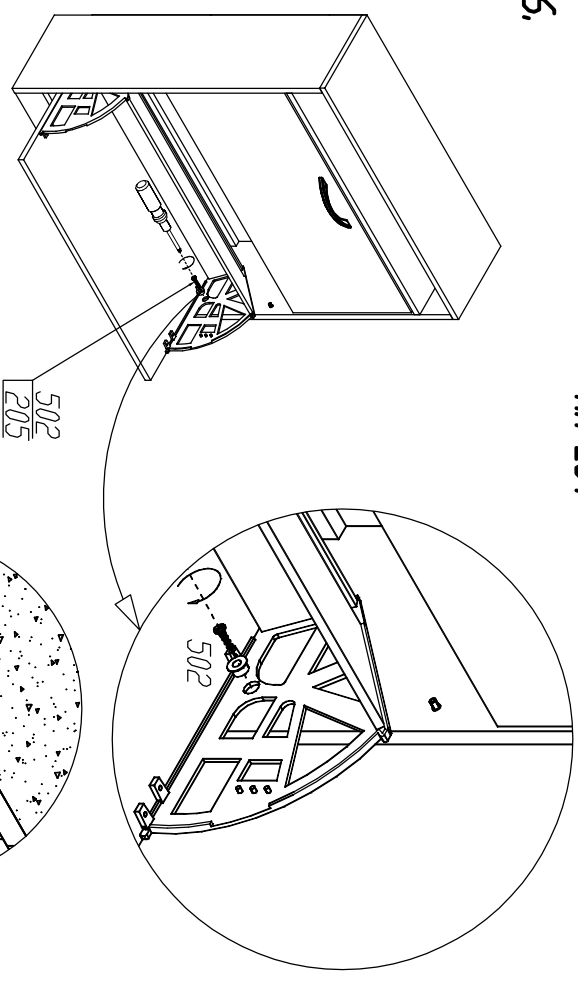

Обувница - 2 ящика МА-234  
Szafka na buty - 2 szuflady MA-234

ГУМЛИБЕР  
GULLIVER

1	910x250x16,5	1
2	910x250x16,5	1
3	790x250x16,5	1
4	756x250x16,5	1
5	756x80x16,5	1
6	756x80x16,5	1
7	756x80x16,5	1

8	752x350x16,5	2
9	739x148x8,5	2
10	739x148x8,5	2
11	739x90x8,5	2
12	784x350x3,2	2
13	784x110x3,2	1

301	1,6x25	37
205	4x16	28
203	4x25	4
406	7x50	10
410	8x30	14
480	7x70	1
405		2

401		4
409		4
407	L-754	1
9	C-03 L-128	2
502		2

МА-234

3.

МА-234

6.

4.

7.

8.

5.

**ВНИМАНИЕ!!!**

Поз. 10, 11 крепить шурупами  
только с предварительным  
сверлением  $\varnothing$  3 мм

Крепление обвязки к стене  
осуществляется  
при помощи дюбеля 480